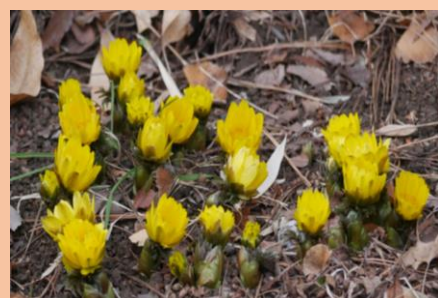

▲ナンテン（南天）

▲ヤツデ（八手）

▲フクジュソウ（福寿草）

▲ウメ（梅）

▲ユズリハ（常盤木）

冬から早春に見られる植物 裏面もご覧ください。

俣野別邸庭園だより

● 冬～早春に咲く花の数々