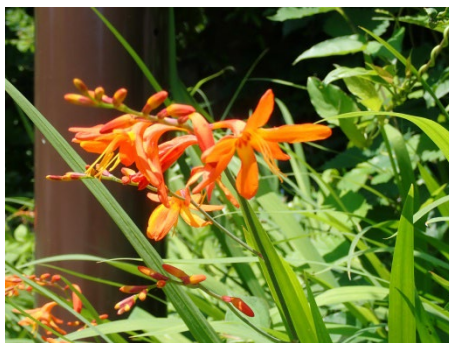

ヒメヒオウギゼン
(園内各所)