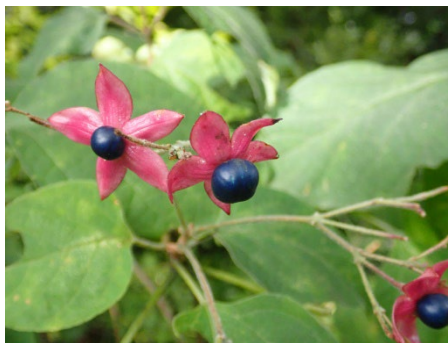

2024年

～花情報～

10月中旬

イヌショウマ
(しだの谷)

オケラ
(おもしろ自然林)

カラスノゴマ
(にこにこプラザ)

キンモクセイ
(こども広場)

フジバカマの園芸種
(ののはな館前)

ガマズミ
(コアラバス停)

クサギ
(のんびり野原)

コウヤボウキ
(おもしろ自然林)

ホトトギス
(ののはな館前他)

アオハタ
(なんだろ坂)

タイアザミ
(園内各所)

植物の詳細な場所は「ののはな館」にお尋ねください