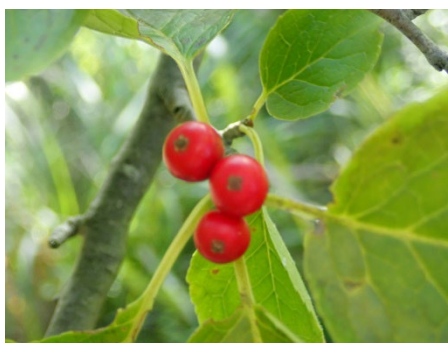

ガマズミ
(コアラバス停)

クサギ
(のんびり野原)

コウヤボウキ
(おもしろ自然林)

ホトトギス
(ののはな館前他)

アオハタ
(なんだろ坂)

タイアザミ
(園内各所)

植物の詳細な場所は「ののはな館」にお尋ねください